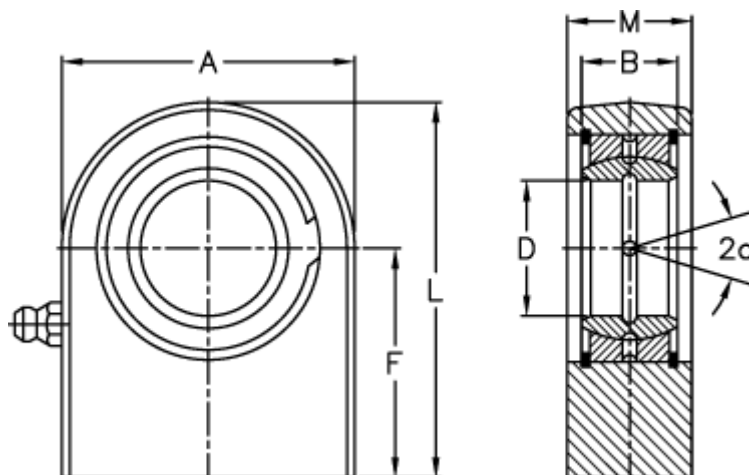

Varenummer: 03556030

Beskrivelse: Fluro hydraulik ledhoved FS 30N

## Mål

A	= 65	Statisk belastning C0 (kN) = 118
a (grader)	= 6	Vægt = 825
B	= 22	
D	= 30	
Dynamisk belastning C (kN)	= 62	
F	= 51	
L	= 83.5	
M	= 28	